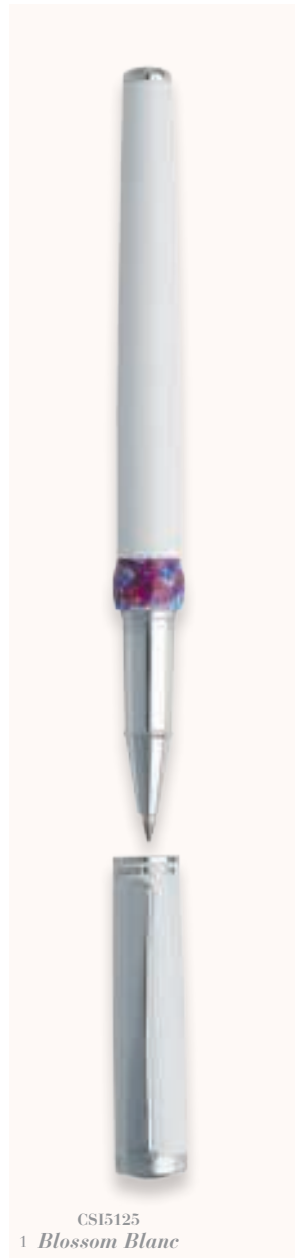

Incl. Packaging 'Cacharel' (CBW000)

3 CPKM512 *Parure / Set*

Set CAK515 + CFM512

Incl. Packaging 'Cacharel' (CBX000)

CSI5145
1 Blossom Bleu

CSI5135
1 Blossom Bordeaux

CSI5125
1 Blossom Blanc

2

3

1 Blossom Rollerball pen

Stylo roller - Rollerball pen

Incl. Packaging 'Cacharel' (CBS000)

2 CPRU512 Parure / Set

Set CAU515 + CSI5125

Incl. Packaging 'Cacharel' (CBE000)

3 CPKR513 Parure / Set