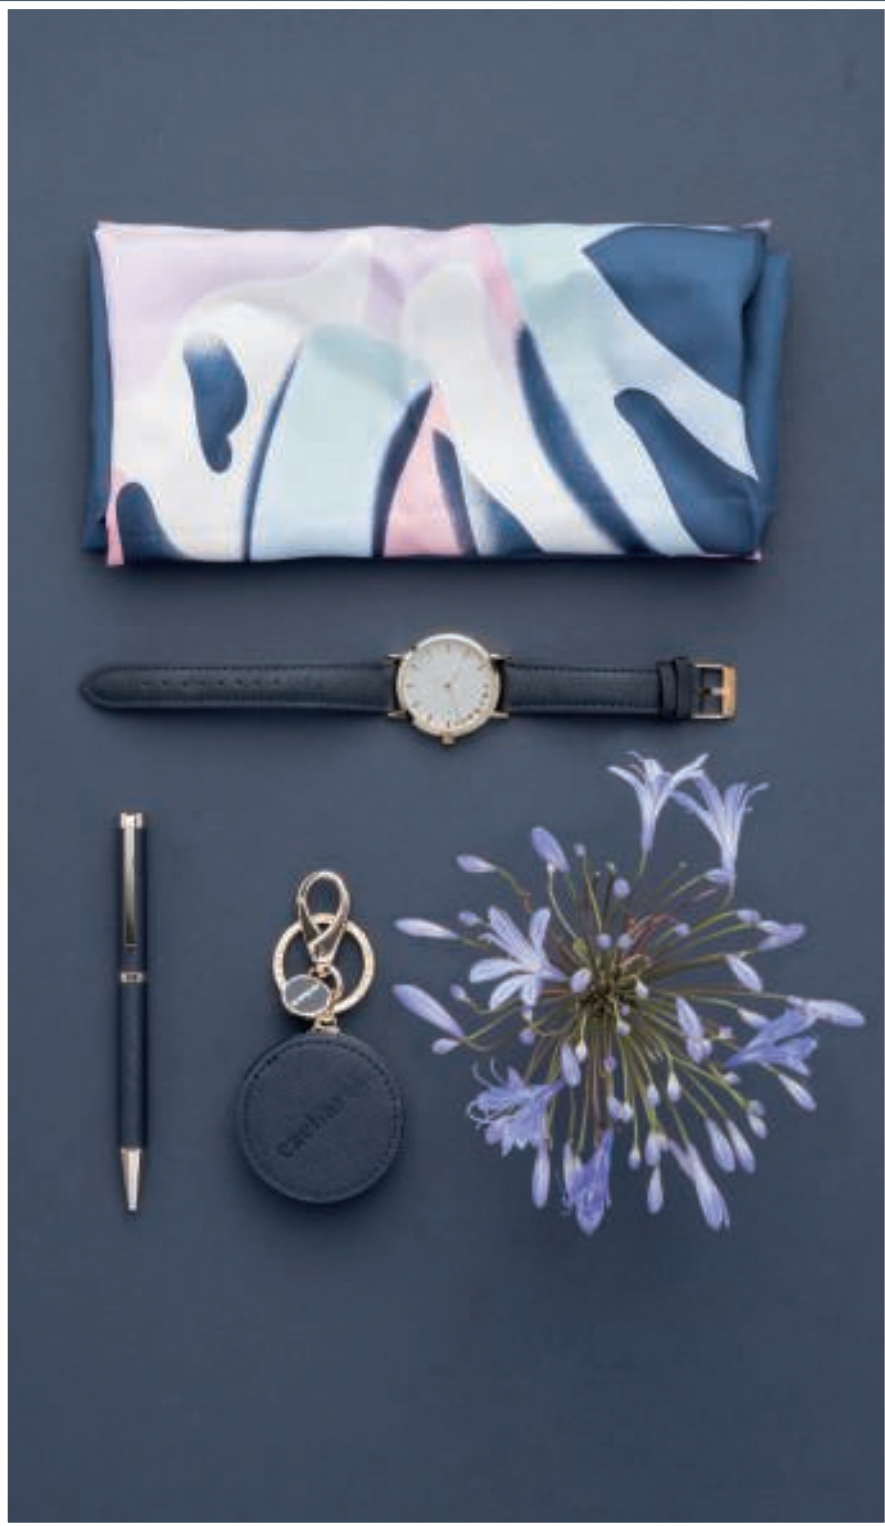

CFM635N
Demoiselle Bleu