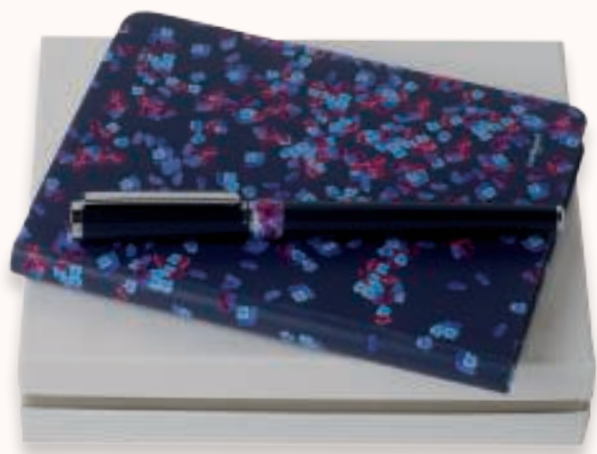

Set CAK515 + CSI5135

Incl. Packaging 'Cacharel' (CBE000)

CNM514
1 *Tourbillon Bleu A6*

CNM513
1 *Tourbillon Bordeaux A6*

CNM512
1 *Tourbillon Blanc A6*

2

1 *Tourbillon Note pad A6*

-  80
-  *Carnet A6 - Note pad A6*
-  *Cellophane*
-  *143 x 106 x 13 mm*