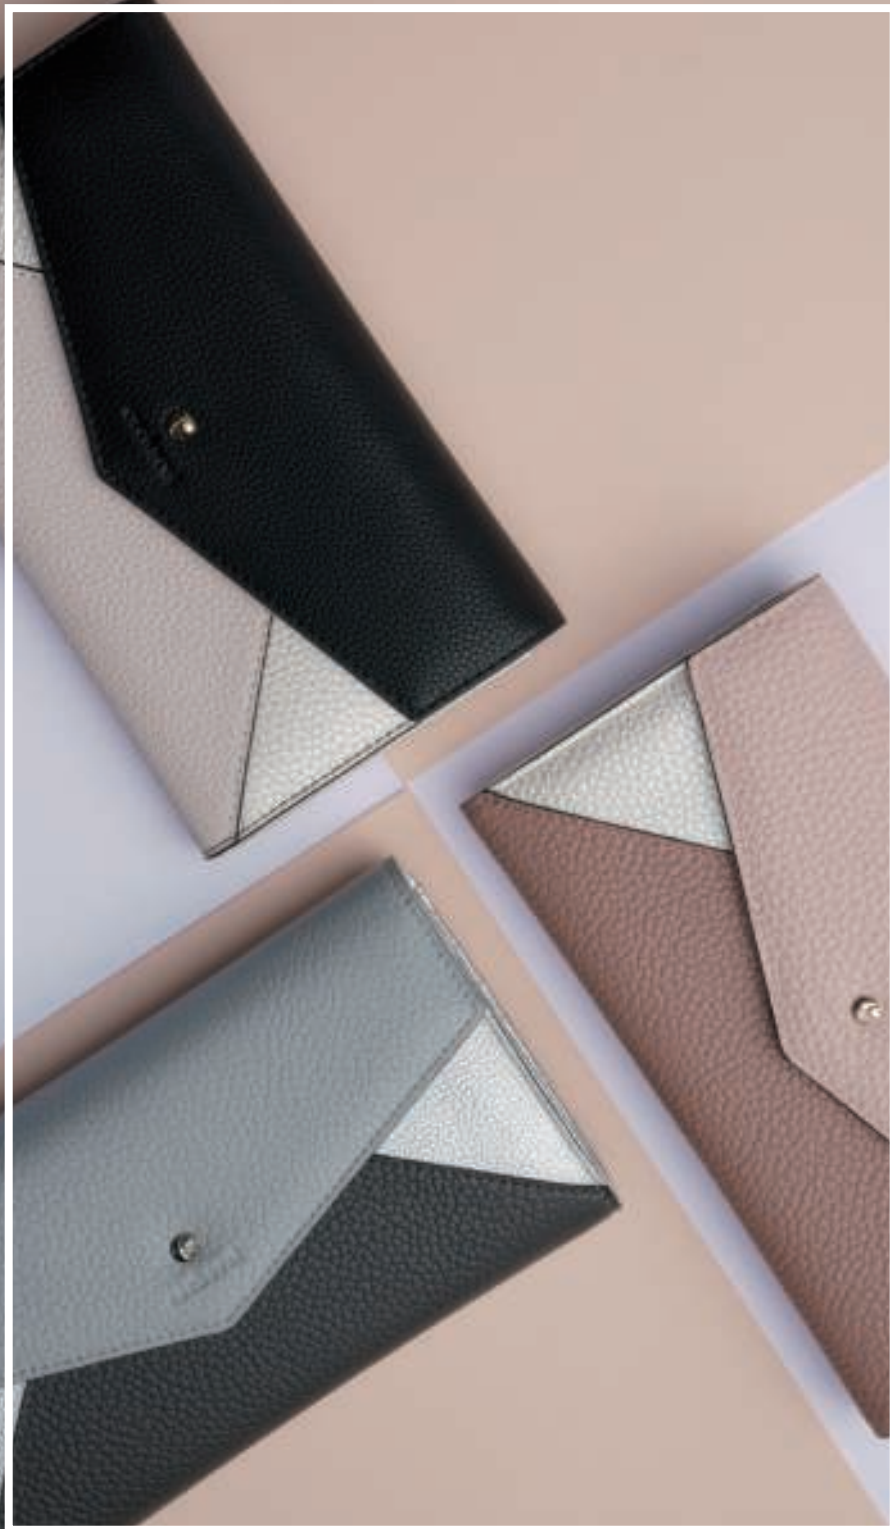

CEL735Q
Beabourg Pink