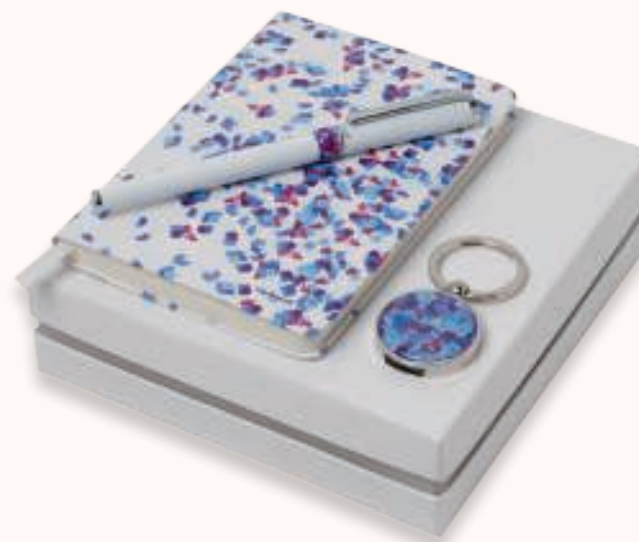

Set CAK515 + CSI5135

Incl. Packaging 'Cacharel' (CBE000)

CNM514
1 *Tourbillon Bleu A6*

CNM513
1 *Tourbillon Bordeaux A6*

CNM512
1 *Tourbillon Blanc A6*

2

1 *Tourbillon Note pad A6*

-  80
-  *Carnet A6 - Note pad A6*
-  *Cellophane*
-  *143 x 106 x 13 mm*