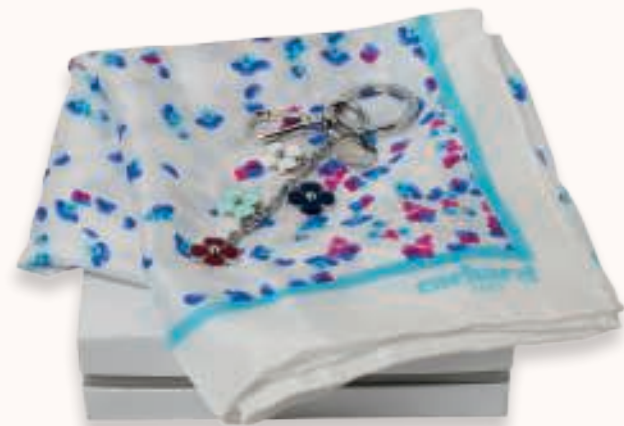

1 *Tourbillon Silk scarf*

100%
silk

Foulard soie - Silk scarf

Incl. Packaging 'Cacharel' (CBH200)

650 x 650 mm

3

2 CPKM514 *Parure / Set*

Set CAK515 + CFM514